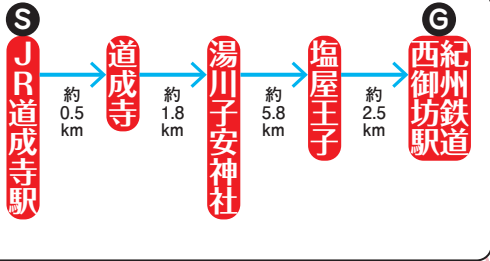

日高川町
和歌山県

御坊市
和歌山県

- 道標
- 📱 自販機
- 🗺️ 案内板
- 🏪 コンビニ
- 🛖 休憩所
- 🚗 トイレ

1 道成寺
道成寺の書院
プレミアムガイド

道成寺 宝仏殿
道成寺 縁起堂
安珍・清姫の絵とき説法

2 湯川子安神社

道幅が狭い川沿いの道歩く
かみなが姫 宮子姫の像

4 紀州鉄道

紀州鉄道の終点
列車が見える